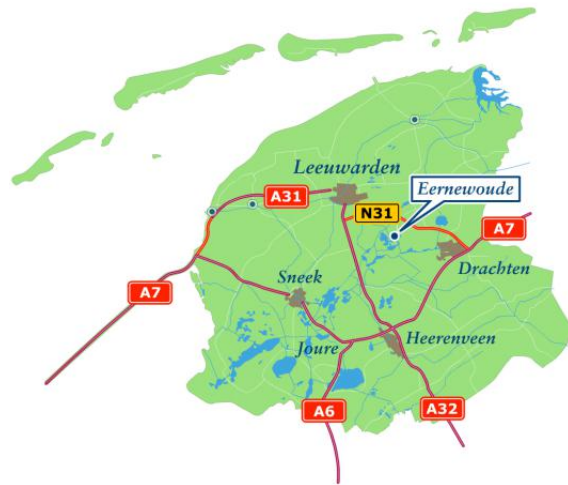

Routebeschrijving naar Annage Skûtsjesilen

Annage Skûtsjesilen
De Reidtugel 5
9264 TS Earnewâld (Earnewoude)

Vanuit het zuiden of vanuit Groningen
Volg de A7 richting Drachten
Neem afslag 30a , N31 Burgum /Leeuwarden
Neem na 11 km de afslag Garyp richting Warten en Earnewâld: Volg Earnewâld

Via de afsluitdijk
Volg de A31 richting Leeuwarden
Neem voor Leeuwarden de afslag 22
volg de N31 richting Drachten.
Neem na ca. 18 km de afslag Garyp richting Earnewâld: Volg Earnewâld

Na 4 kilometer rechtdoor ziet u nog voor het dorp begint, aan de rechter kant het ANWB bord "skûtsjeverhuur Annage".

U slaat linksaf, gelijk links vindt u een grote parkeerplaats. U loopt terug, het weggetje links af. Na 100 meter ziet u het zwarte Annage gebouw voor u.