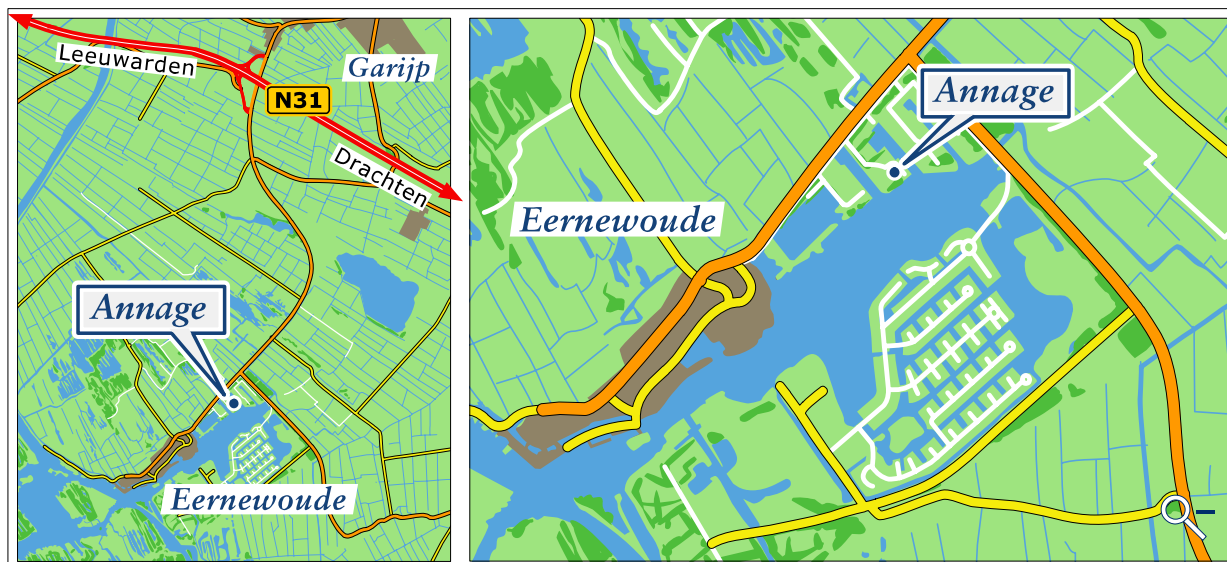

# Routebeschrijving

## Vanuit het zuiden

Volg A7 richting Drachten;  
afslag N31 Burgum /Leeuwarden,  
na 11 km afslag Garyp, Warten, Earnewâld;

## Via de afsluitdijk

Volg A31 richting Leeuwarden;  
voor Leeuwarden afslag Drachten;  
volg N31;  
na ca. 18 km afslag Burgum, Garyp, Earnewâld;

Uit richting Drachten komend bij de rotonde 1/4 rond richting Earnewâld, na 150 meter links afslaan.

Uit richting Leeuwarden komend boven het viaduct rechts afslaan richting Earnewâld,  
naar 100 meter links afslaan.

Na 4 kilometer komt u het ANWB bord "skutsjeverhuur Annage" tegen, ongeveer 800 meter voor Earnewâld aan de linkerzijde (een afslag voorbij het Skûtsjemuseum).