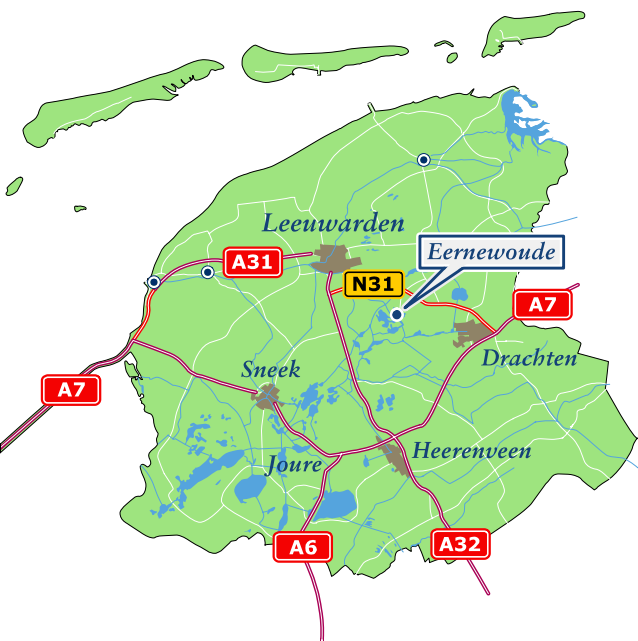

# Routebeschrijving

## Vanuit het zuiden

Volg A7 richting Drachten;  
afslag N31 Burgum /Leeuwarden,  
na 11 km afslag Garyp, Warten, Earnewâld;

## Via de afsluitdijk

Volg A31 richting Leeuwarden;  
voor Leeuwarden afslag Drachten;  
volg N31;  
na ca. 18 km afslag Burgum, Garyp, Earnewâld;

Uit richting Drachten komend bij de rotonde 1/4 rond richting Earnewâld, na 150 meter links afslaan.

Uit richting Leeuwarden komend boven het viaduct rechts afslaan richting Earnewâld,  
naar 100 meter links afslaan.

Na 4 kilometer komt u het ANWB bord "skutsjeverhuur Annage" tegen, ongeveer 800 meter voor Earnewâld aan de linkerzijde (een afslag voorbij het Skûtsjemuseum).